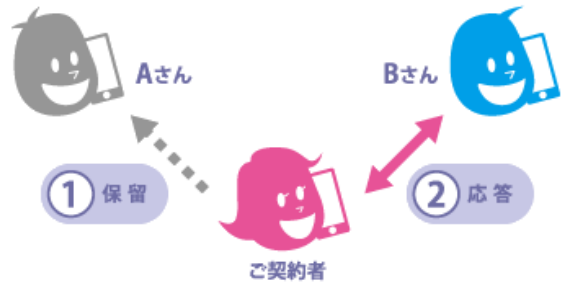

割り込み電話

- ・ 割り込み電話の利用料金は月額／220円（税抜価格200円）です。

通話中のAさんに待っていただき、新たに着信したBさんに応答したいとき

| | |
|------|---|
| ① 保留 |  を押す |
| ② 応答 | Bさんと通話 |

通話中のAさんとの通話を終わらせて新たに着信したBさんに応答したいとき

| | |
|--------|---|
| ① 通話終了 |  を押す |
| ② 応答 |  を押す |

通話中のAさんに待っていただき新たにBさんに電話をかけたいとき

| | |
|----------|---|
| ① 電話をかける | Bさんの電話番号を入力し  を押す |
|----------|---|