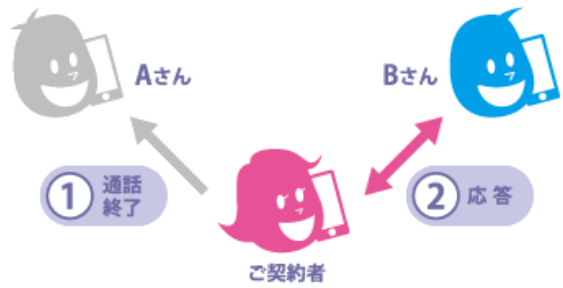

割り込み電話

- ・ 割り込み電話の利用料金は月額／220円（税抜価格200円）です。

通話中のAさんに待っていただき、新たに着信したBさんに応答したいとき

| | |
|------|---|
| ① 保留 |  を押す |
| ② 応答 | Bさんと通話 |

通話中のAさんとの通話を終わらせて新たに着信したBさんに応答したいとき

| | |
|--------|---|
| ① 通話終了 |  を押す |
| ② 応答 |  を押す |

通話中のAさんに待っていただき新たにBさんに電話をかけたいとき

| | |
|----------|---|
| ① 電話をかける | Bさんの電話番号を入力し  を押す |
|----------|---|